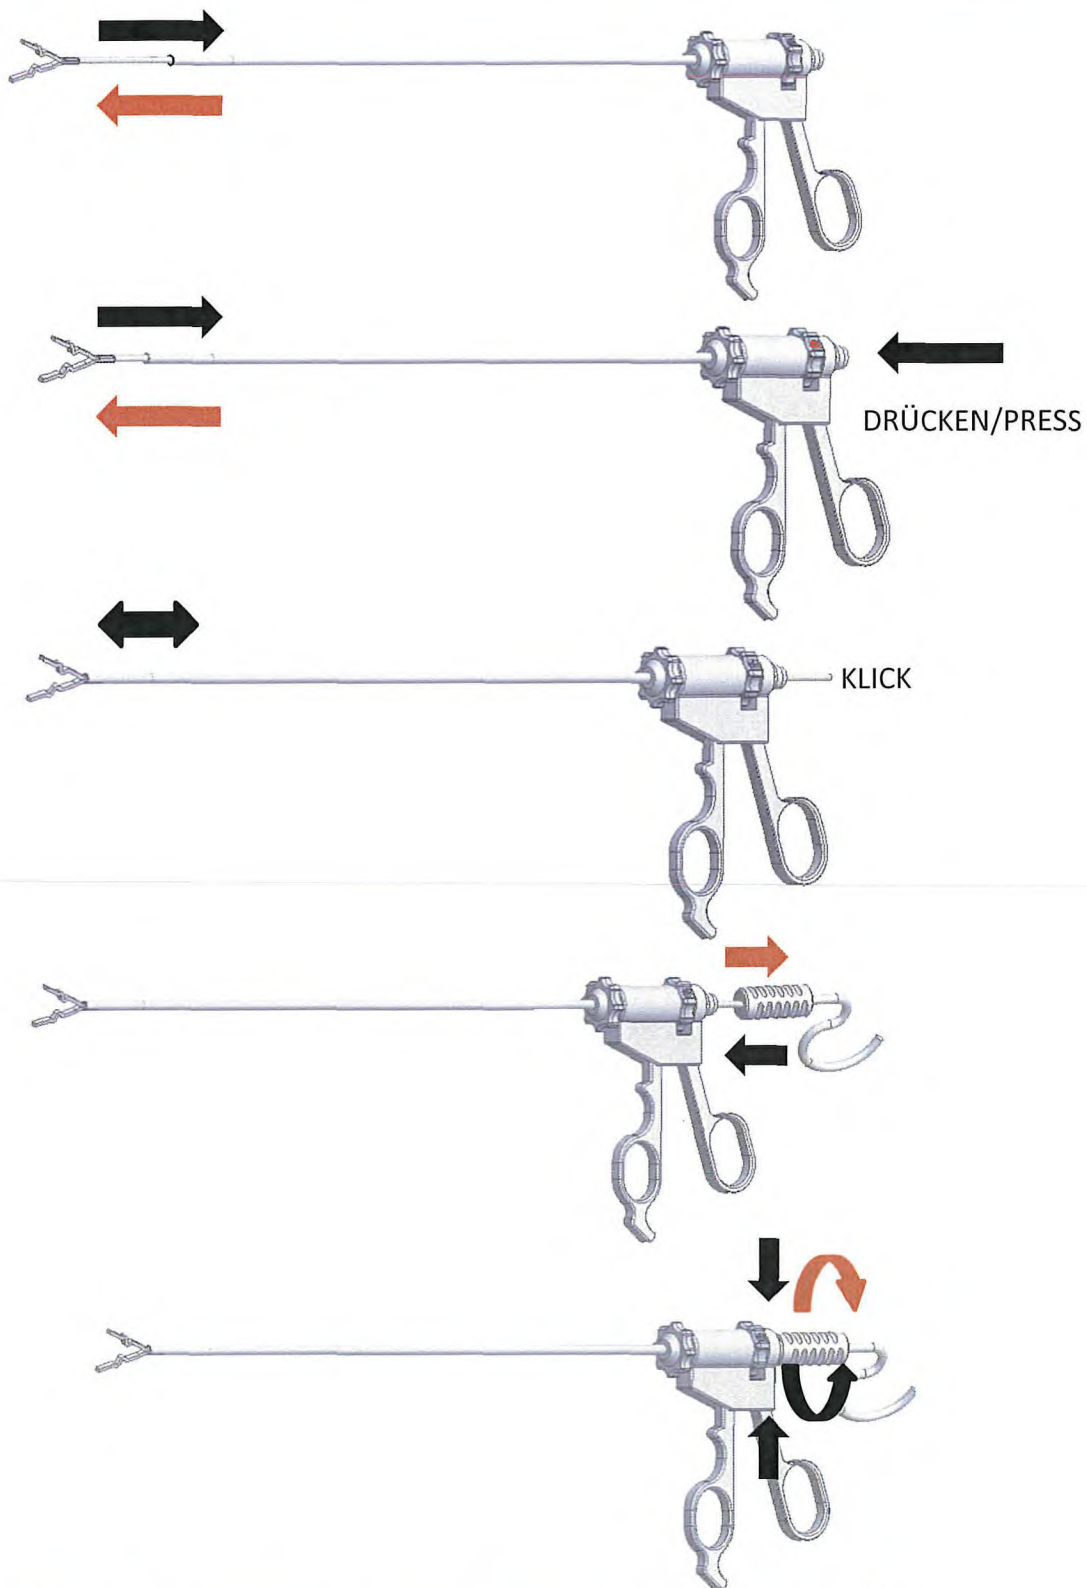

## ZERLEGBARE ZANGE CLASSIC

### MONTAGEANWEISUNG / ASSEMBLY

Next Page

Verteiler: Ablage QM Änderungsstand 1.00.0000	Erstellt am/durch: 23.11.2018 / E. Oswald	Geprüft am/durch: 23.11.2018 / BFL	Freigabe am/durch: 23.11.2018 / [Signature]
--	--	---------------------------------------	--

# PIKTOGRAMM ZERLEGBARE ZANGE CLASSIC

Next Page  
←

DEMONTAGEANWEISUNG / DISASSEMBLY ↑